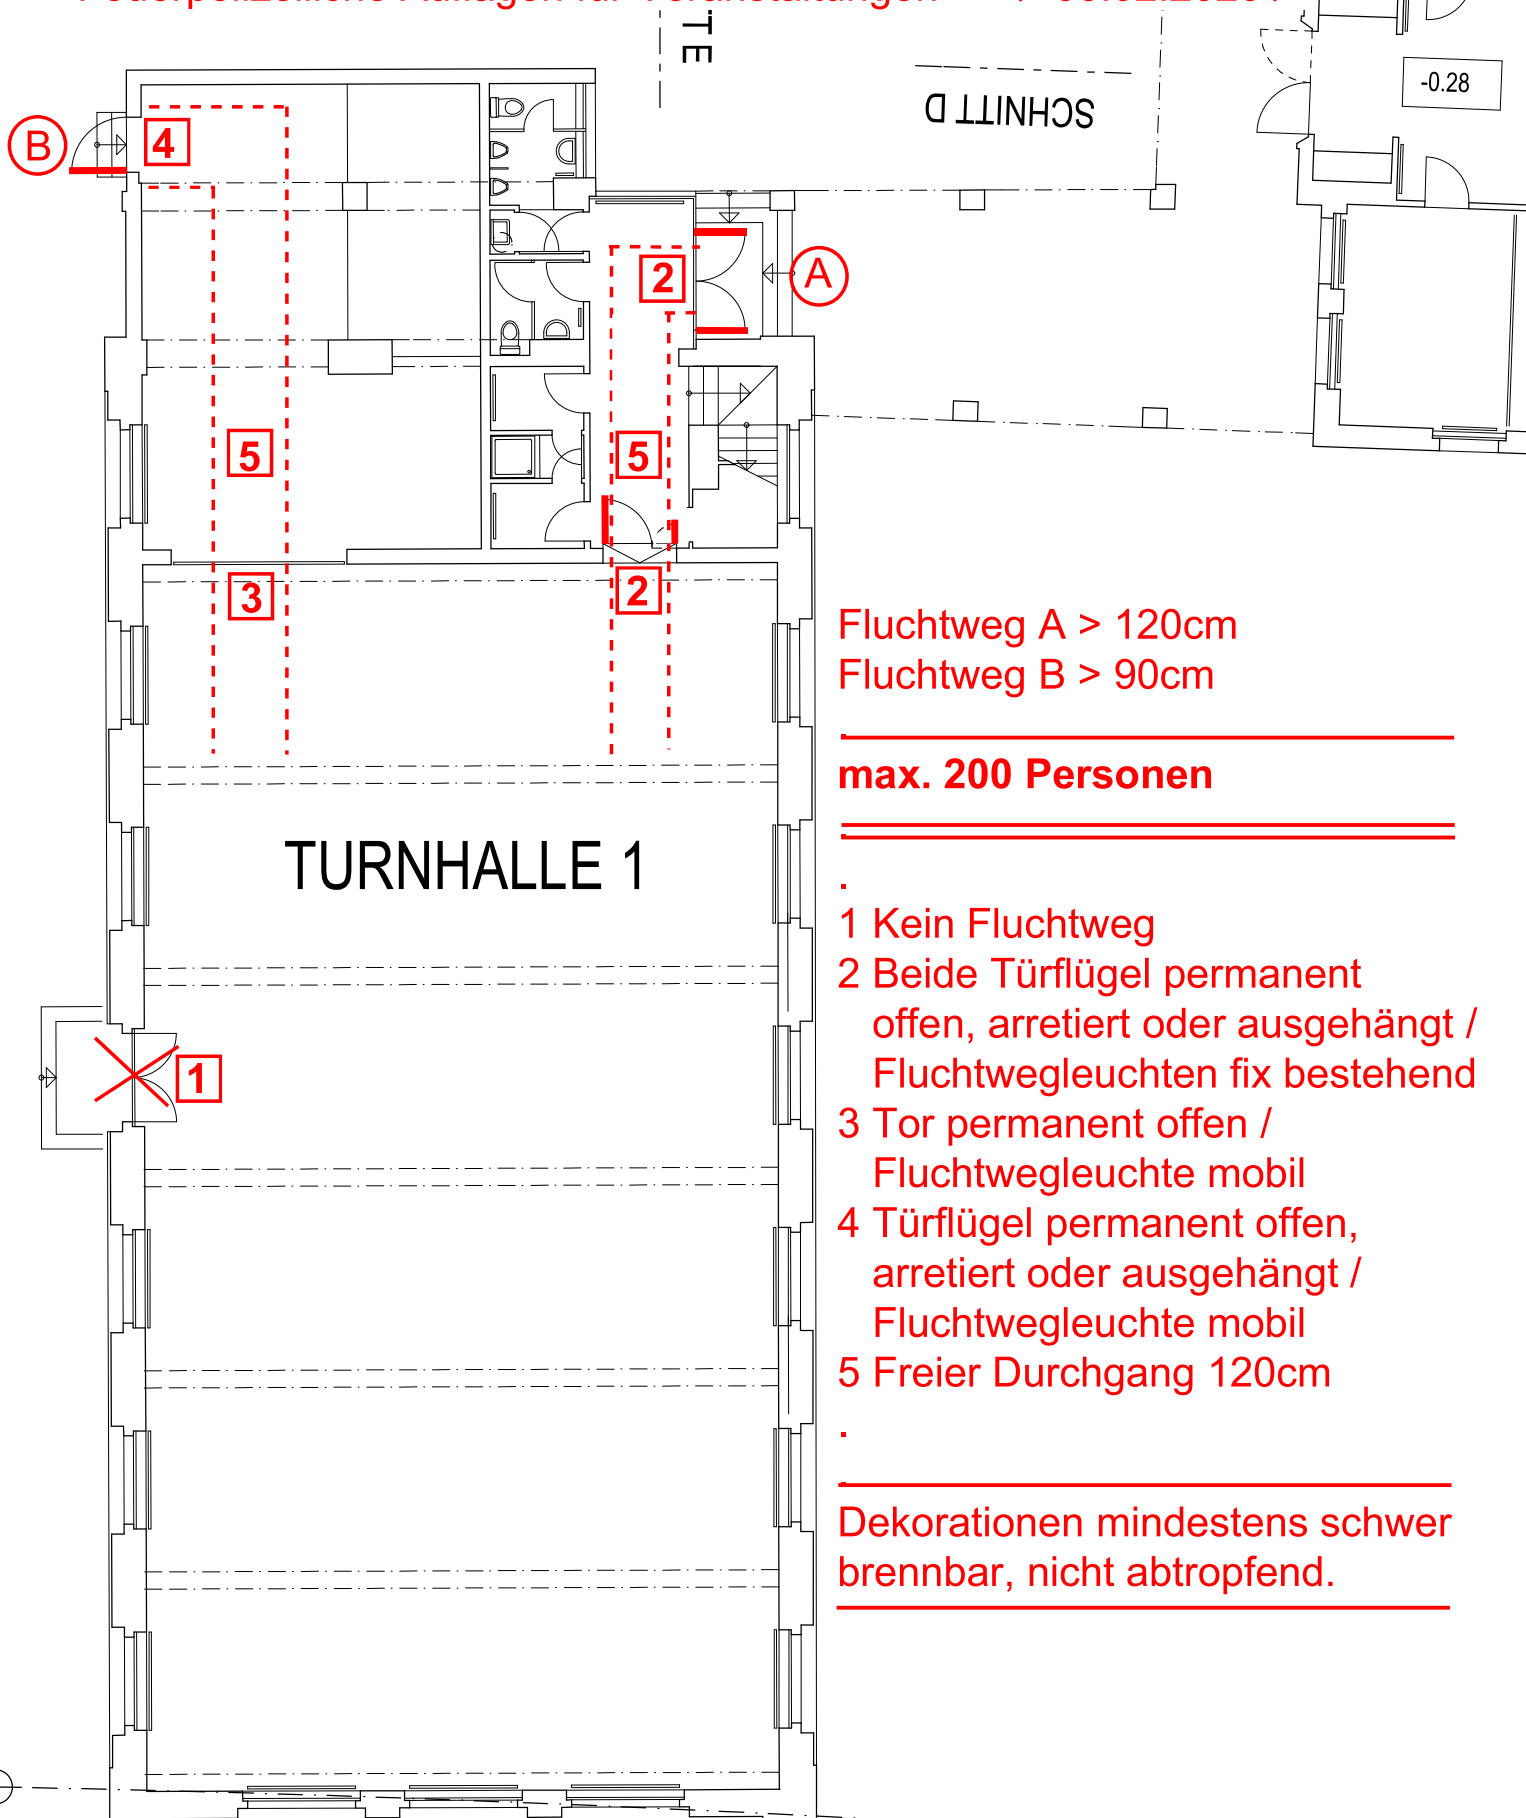

Turnhalle 1 - Schulhaus Zentral, Dietikon

Feuerpolizeiliche Auflagen für Veranstaltungen

/ 05.02.2020 /

Fluchtweg A > 120cm
Fluchtweg B > 90cm

max. 200 Personen

- 1 Kein Fluchtweg
- 2 Beide Türflügel permanent offen, arretiert oder ausgehängt / Fluchtwegleuchten fix bestehend
- 3 Tor permanent offen / Fluchtwegleuchte mobil
- 4 Türflügel permanent offen, arretiert oder ausgehängt / Fluchtwegleuchte mobil
- 5 Freier Durchgang 120cm